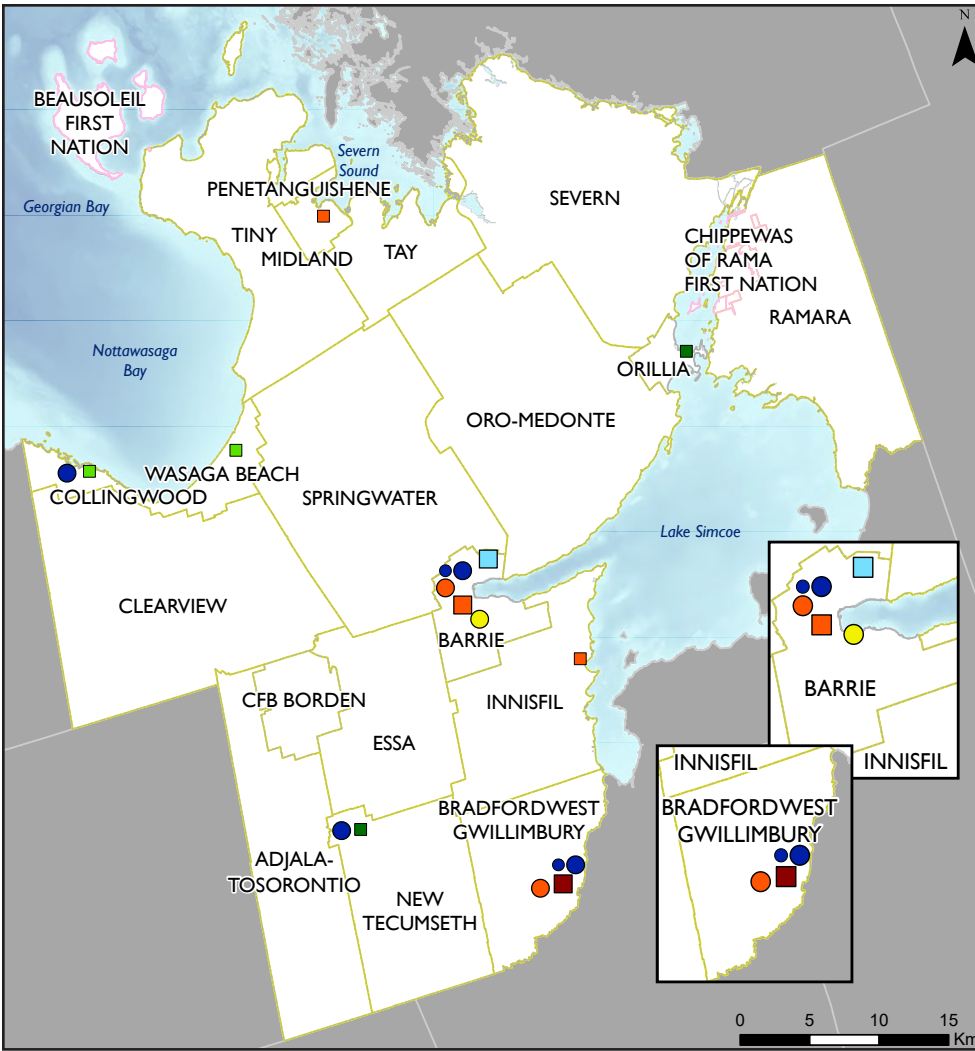

移民服务 锡姆科县

移民服务地点

- Bradford 移民和社区服务中心
- Barrie 移民求职俱乐部
- 锡姆科/慕斯科卡 YWCA 移民服务中心
- YWCA - 巡回服务
- 欢迎中心流动服务 (每周一次)
- 欢迎中心流动服务 (每月一次)

语言培训服务地点

- ESL 全日制班级
- ESL 非全日制班级
- LINC 班级
- OSLT 班级

欲了解更多关于锡姆科县本地移民合作的信息，请联系：

sclip@simcoe.ca | sclip.simcoe.ca | immigration.simcoe.ca

2022 Chinese (Simplified)