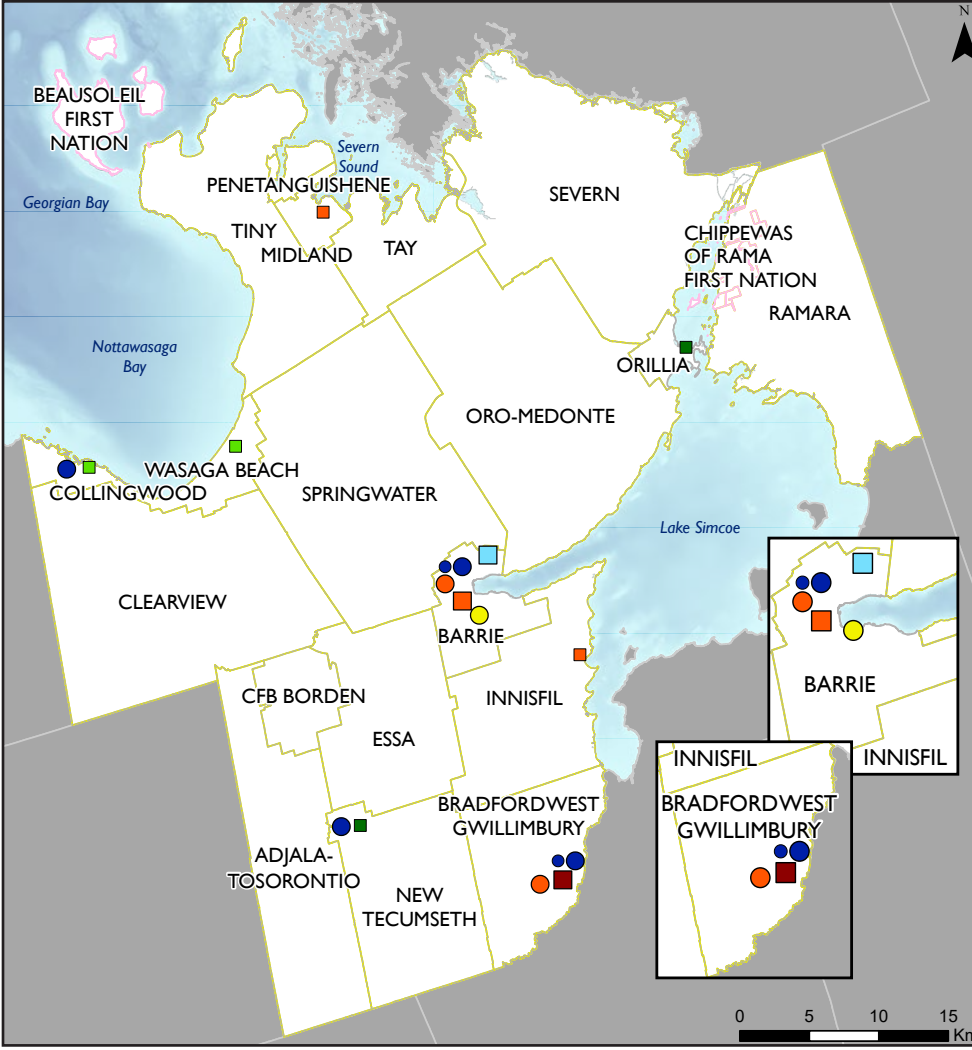

சிம்கோ பிரதேசக் காபிவரவா சவேகைள்

காபிவரவா சவேகைளின் அமலைவிடங்கள்

- Bradford காபிவரவா & சமூக சவேகைள்
- Barrie காபிவரவாளருக்கான வலை தடும் கழகம்
- Simcoe/Muskoka YMCA காபிவரவா சவேகைள்
- YMCA - பயண சவேகைள் (Itinerant Services)
- வரவநேபு மயைத்தின் நடமாடும் பிரிவா (வாரம் ஒரு தடவை)
- வரவநேபு மயைத்தின் நடமாடும் பிரிவா (மாதம் ஒரு தடவை)

மொழிப் பயிற்சி சவேகைளின் அமலைவிடங்கள்

- ESL முழு-நரே வகாப்புகள்
- ESL பகுதி-நரே வகாப்புகள்
- LINC வகாப்புகள்
- OSLT வகாப்புகள்

சிம்கோ பிரதேசத்தின் உள்ளூர்க் காபிவரவாப் பங்காளர் பற்றிய மலேதிகத் தகவல்களாக்காத் தடொடர்பா களொள்ளவம்:

sclip@simcoe.ca | sclip.simcoe.ca | immigration.simcoe.ca

2022 Tamil