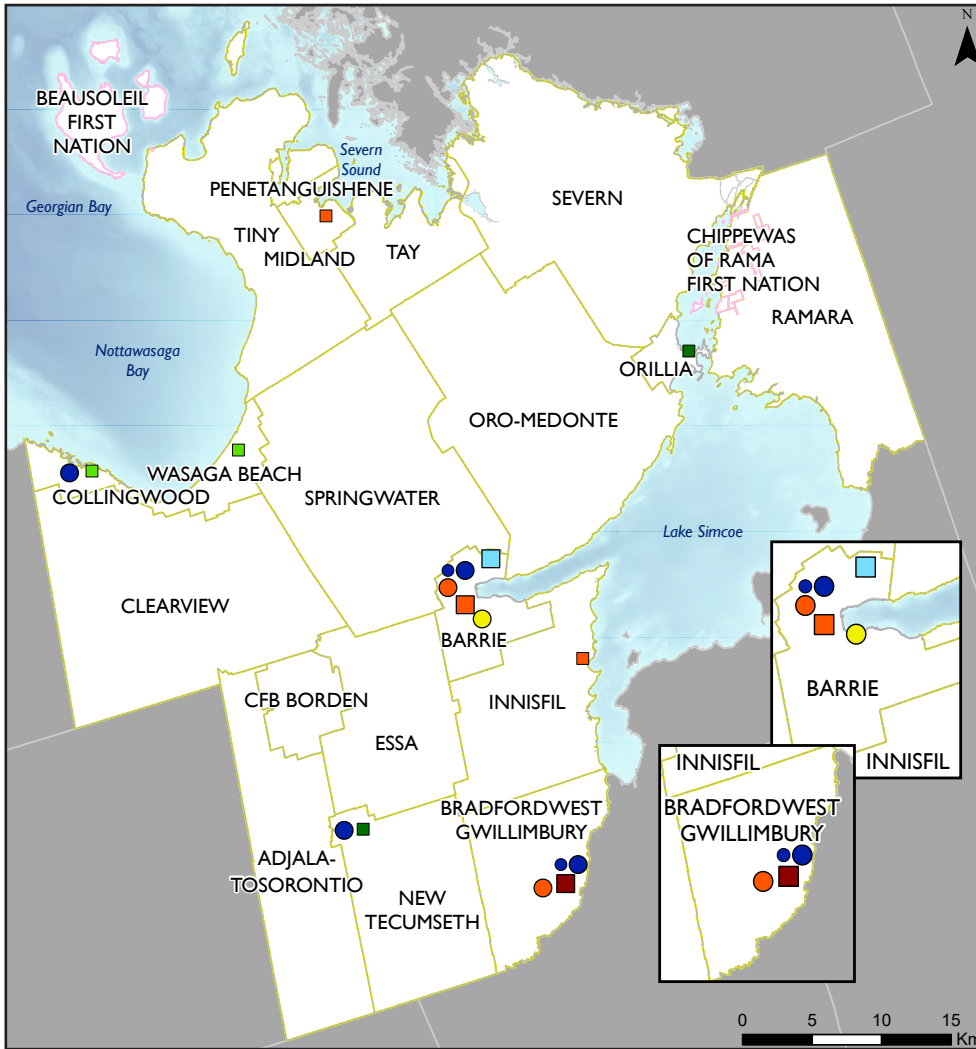

Mga Serbisyo sa Imigrasyon ng Simcoe County

Mga Lokasyon ng Serbisyo sa Imigrasyon

- Mga Serbisyo sa Imigrante at Komunidad ng Bradford
- Kapisanan sa Paghahanap ng Trabaho para sa Imigrante ng Barrie
- Mga Serbisyo sa Imigrante ng YMCA ng Simcoe/Muskoka
- Mga Serbisyo sa Paglilibot ng YMCA
- Mga Mobile na Serbisyo ng Sentro ng Maligayang Pagdating (Isang beses sa isang linggo)
- Mga Mobile na Serbisyo ng Maligayang Pagdating na Sentro (Isang beses sa isang buwan)

Mga Lokasyon ng Serbisyo sa Pagsasanay sa Wika

- Buong-Panahon na mga Klase ng ESL
- Part-Time na mga Klase ng ESL
- Mga Klase ng LINC
- Mga Klase ng OSLT

PARA SA KARAGDAGANG IMPORMASYON TUNGKOL SA KONTAK NG PAGKAKASOSYO NG LOKAL NA IMIGRASYON NG SIMCOE COUNTY :

sclip@simcoe.ca | sclip.simcoe.ca | immigration.simcoe.ca

2022 Tagalog