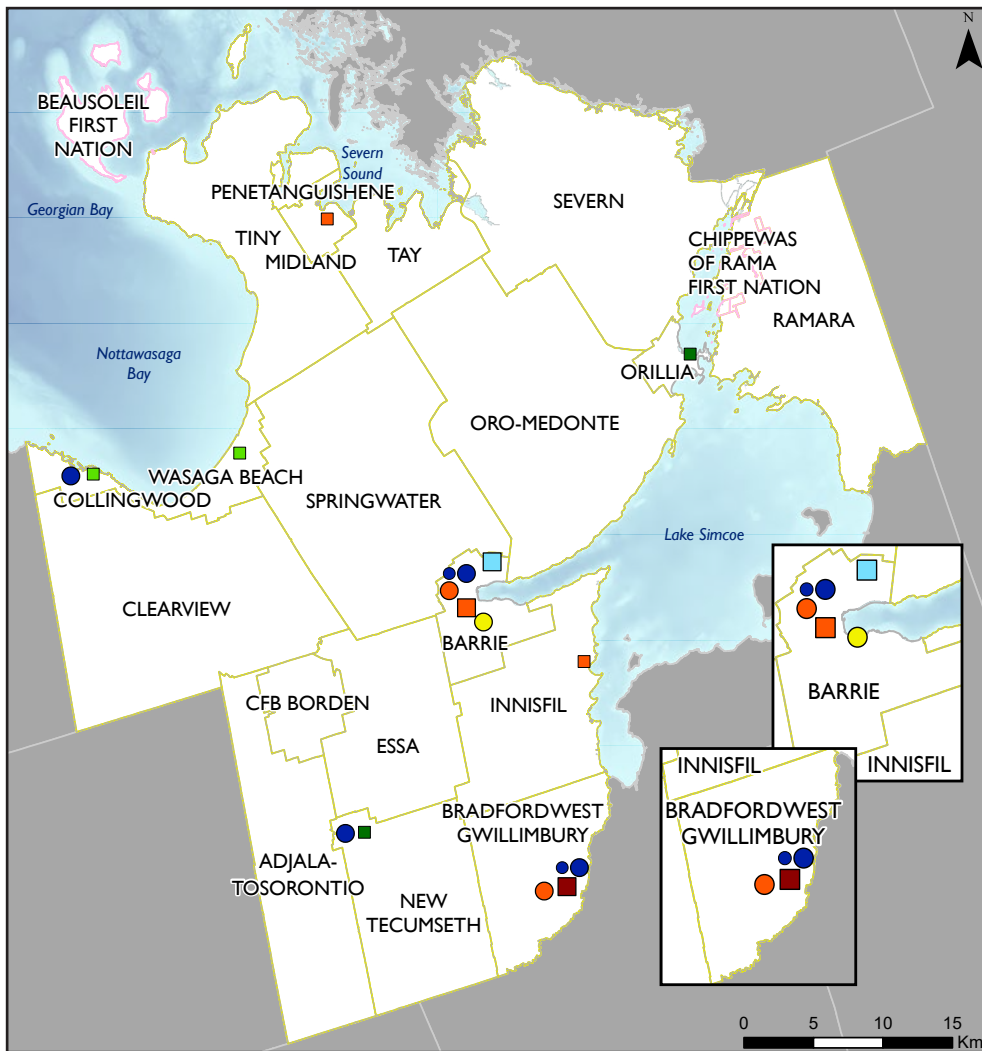

移民服務 錫姆科縣

移民服務地點

- Bradford 移民和社區服務中心
- Barrie 移民求職俱樂部
- 錫姆科/慕斯科卡 YMCA 移民服務中心
- YMCA - 巡迴服務
- 歡迎中心流動服務 (每週一次)
- 歡迎中心流動服務 (每月一次)

語言培訓服務地點

- ESL 全日制班級
- ESL 非全日制班級
- LINC 班級
- OSLT 班級

欲瞭解更多關於錫姆科縣本地移民合作的資訊，請聯絡